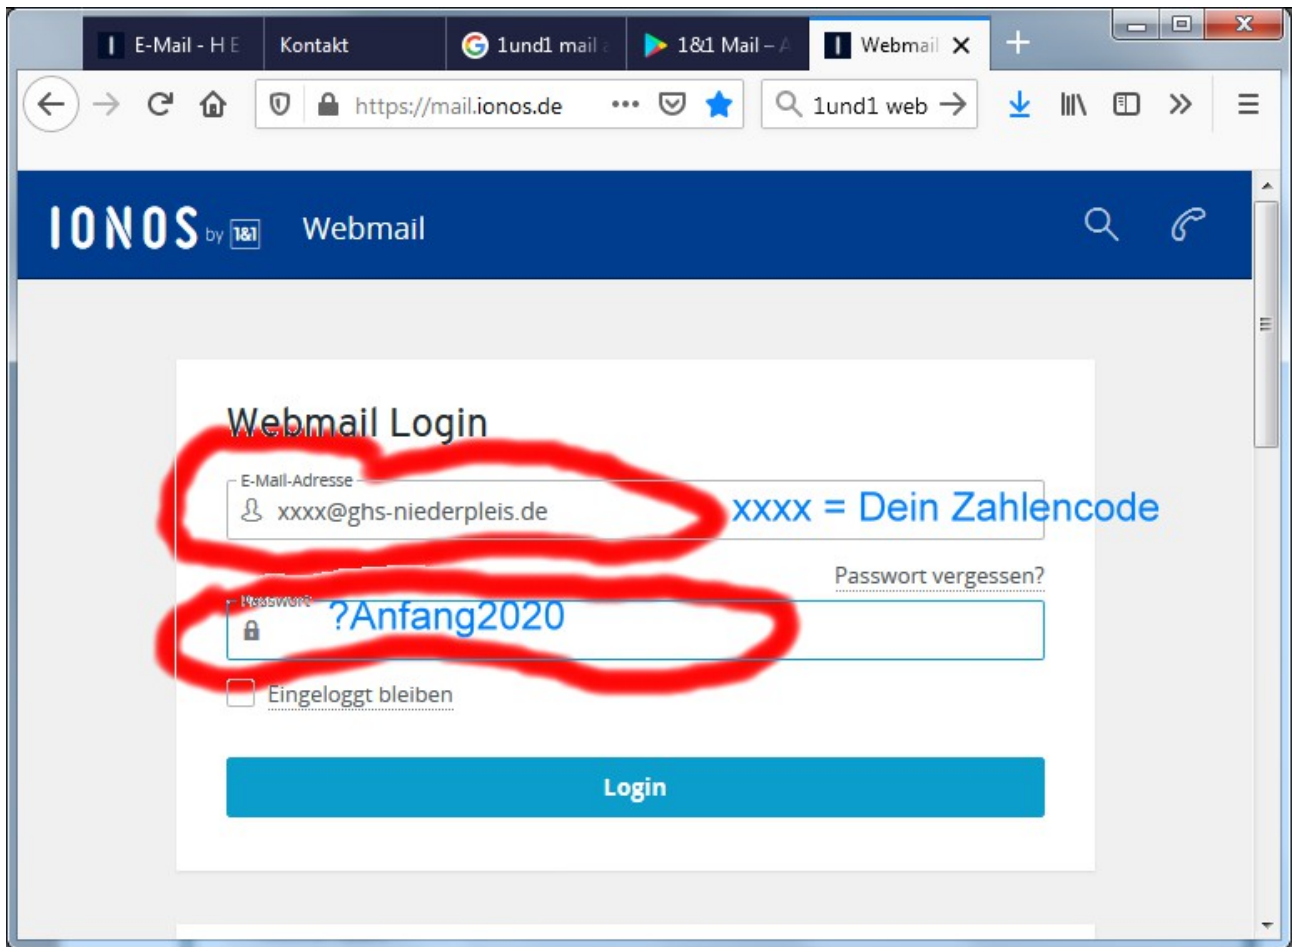

Meine e-Mail-Adresse und mein Zugang zur HPI Schulcloud bei der GHS Niederpleis

Zugang e-Mail-Postfach: Im Internet über ==> <https://mail.ionos.de>

Über die App für Android und iOS ==> 1&1 Mail

Zugang HPI Cloud: