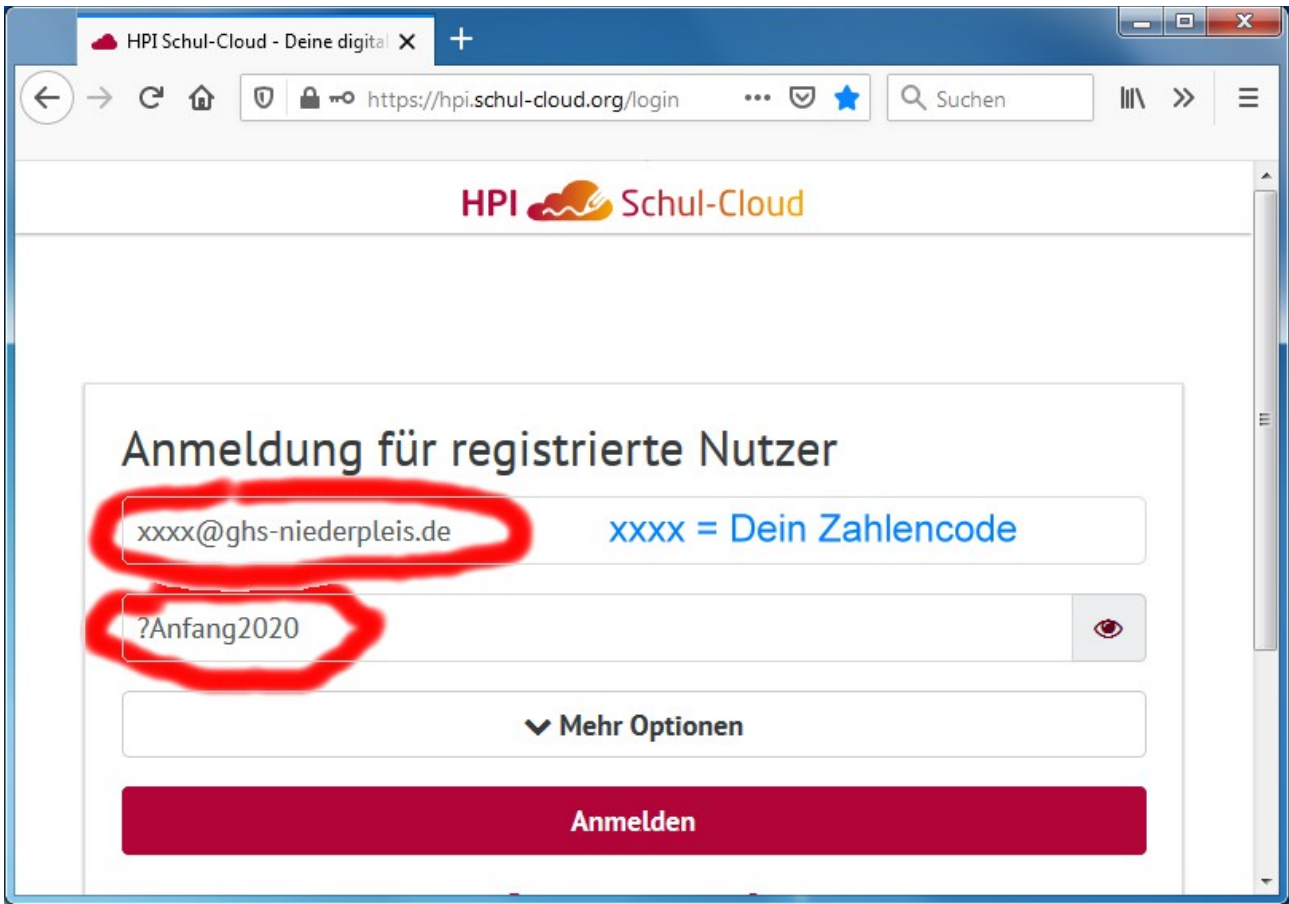

Zugang HPI Cloud:

<https://hpi.schul-cloud.org/login>