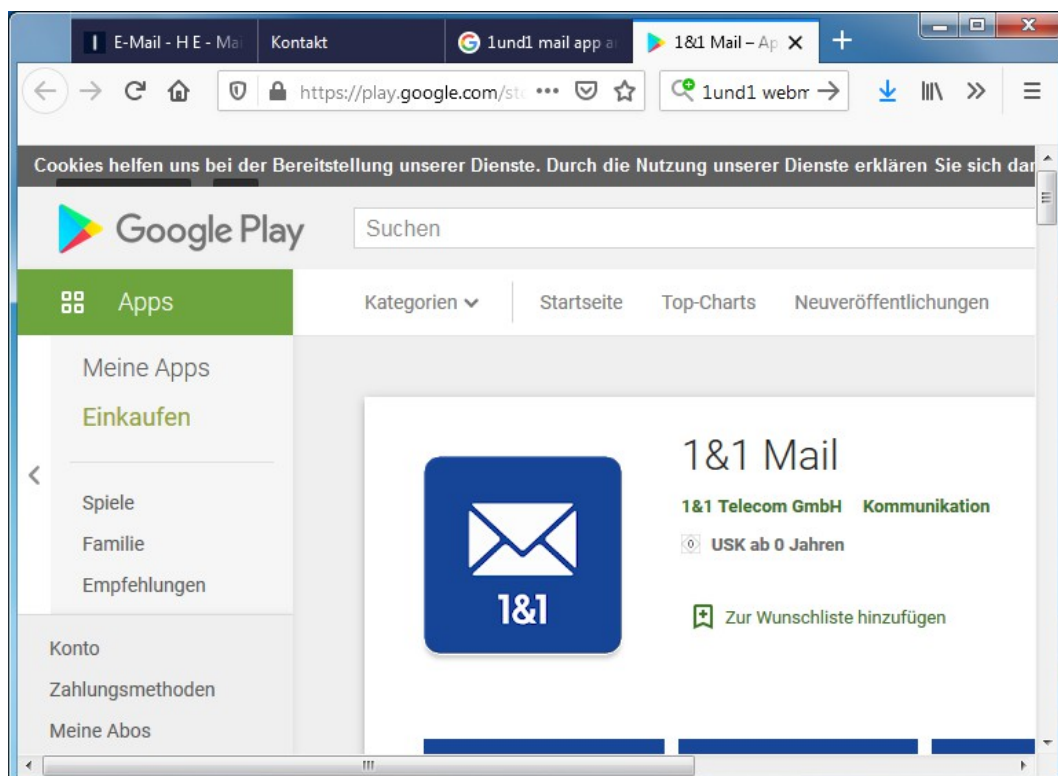

Meine e-Mail-Adresse und mein Zugang zur HPI Schulcloud bei der GHS Niederpleis

Zugang e-Mail-Postfach: Im Internet über ==> <https://mail.ionos.de>

Über die App für Android und iOS ==> 1&1 Mail

Zugang HPI Cloud: